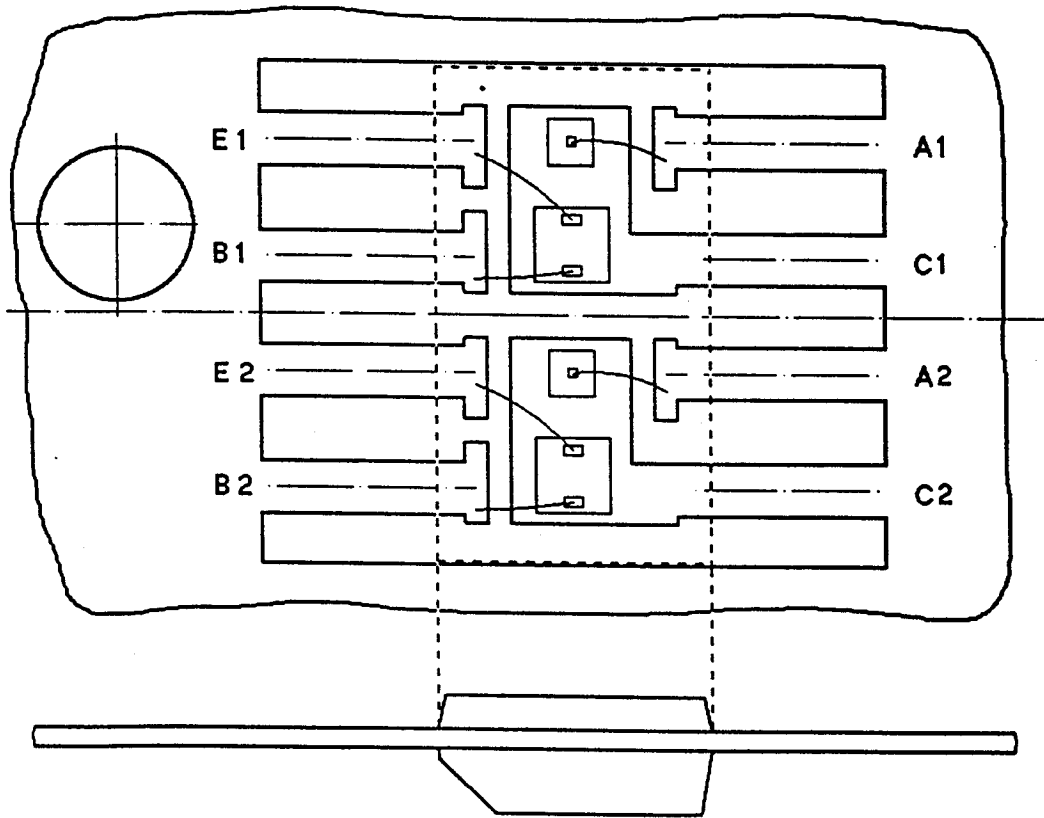

5

2 x ZTX705 + 2 x BAW78

TB4408

SM-8

weisbauer elektronik
Heiliger Weg 1 - 44135 Dortmund
Tel. 0231/557302-0, FAX 0231/557602-0

part marking:

ZDS 1002

K/05/95	Datum	Sign.
Bearb.	11.04.95	