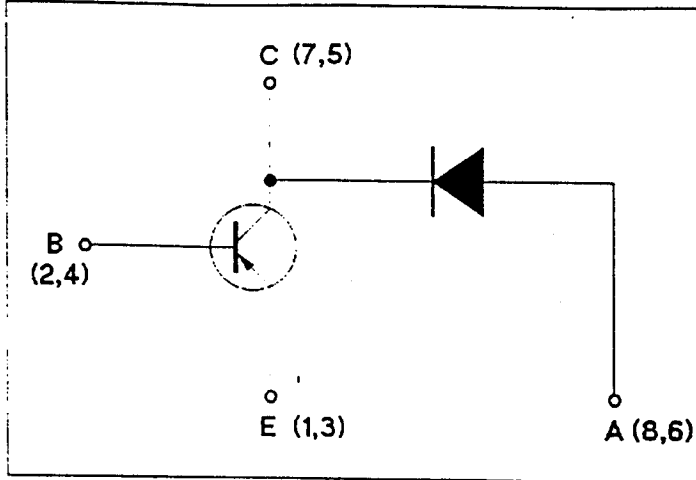

5

2 x ZTX705 + 2 x BAW78

TB4408

SM-8

weisbauer elektronik
Heiliger Weg 1 - 44135 Dortmund
Tel. 0231/557302-0, FAX 0231/557602-0

part marking:

ZDS 1002

K/05/95	Datum	Sign.
Bearb.	11.04.95	